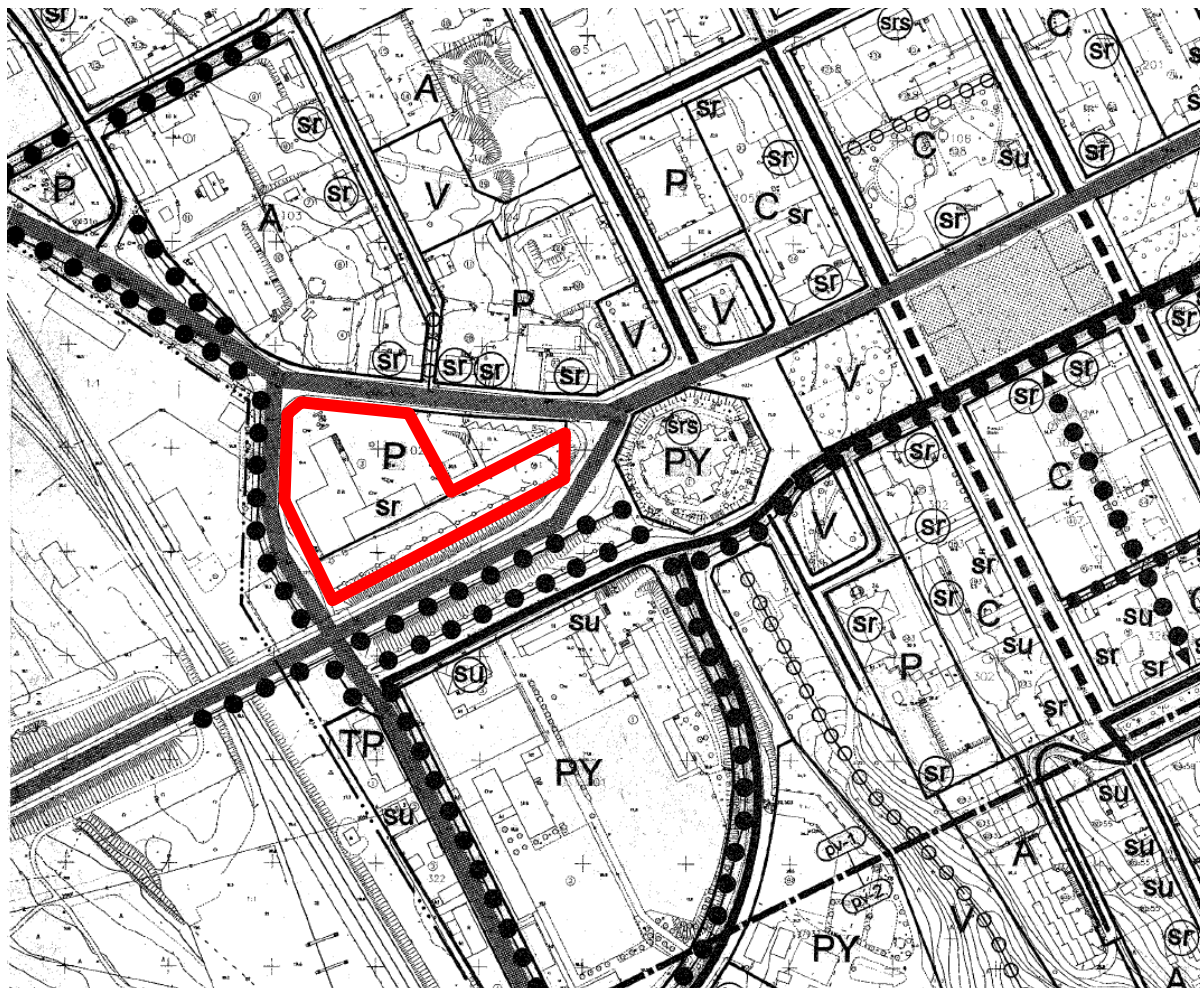

ASEMAKAAVAN MUUTOS, KAUPUNGINOSA 1, OSA KORTTELIA 102 (SIBELIUKSENKATU 1)

**VAHVISTETTUIJEN MAAKUNTAKAAVOJEN YHDISTELMÄ
SAMMANSTÄLLNING AV DE FASTSTÄLLDA LANDSKAPSPLANERNA**

ASEMAKAAVAN MUUTOS, KAUPUNGINOSA 1, OSA KORTTELIA 102 (SIBELIUKSENKATU 1)

**OTE LOVIISAN KESKUSTAN JA ALAKAUPUNGIN OSAYLEISKAAVASTA
UTDRAG UR DELGENERALPLANEN ÖVER CENTRUM OCH NEDRE STADEN**

ASEMAKAAVAN MUUTOS, KAUPUNGINOSA 1, OSA KORTTELIA 102 (SIBELIUKSENKATU 1)

**OTE VOIMASSA OLEVISTA ASEMAKAAVOISTA
UTDRAG UR GÄLLANDE DETALJPLANER**