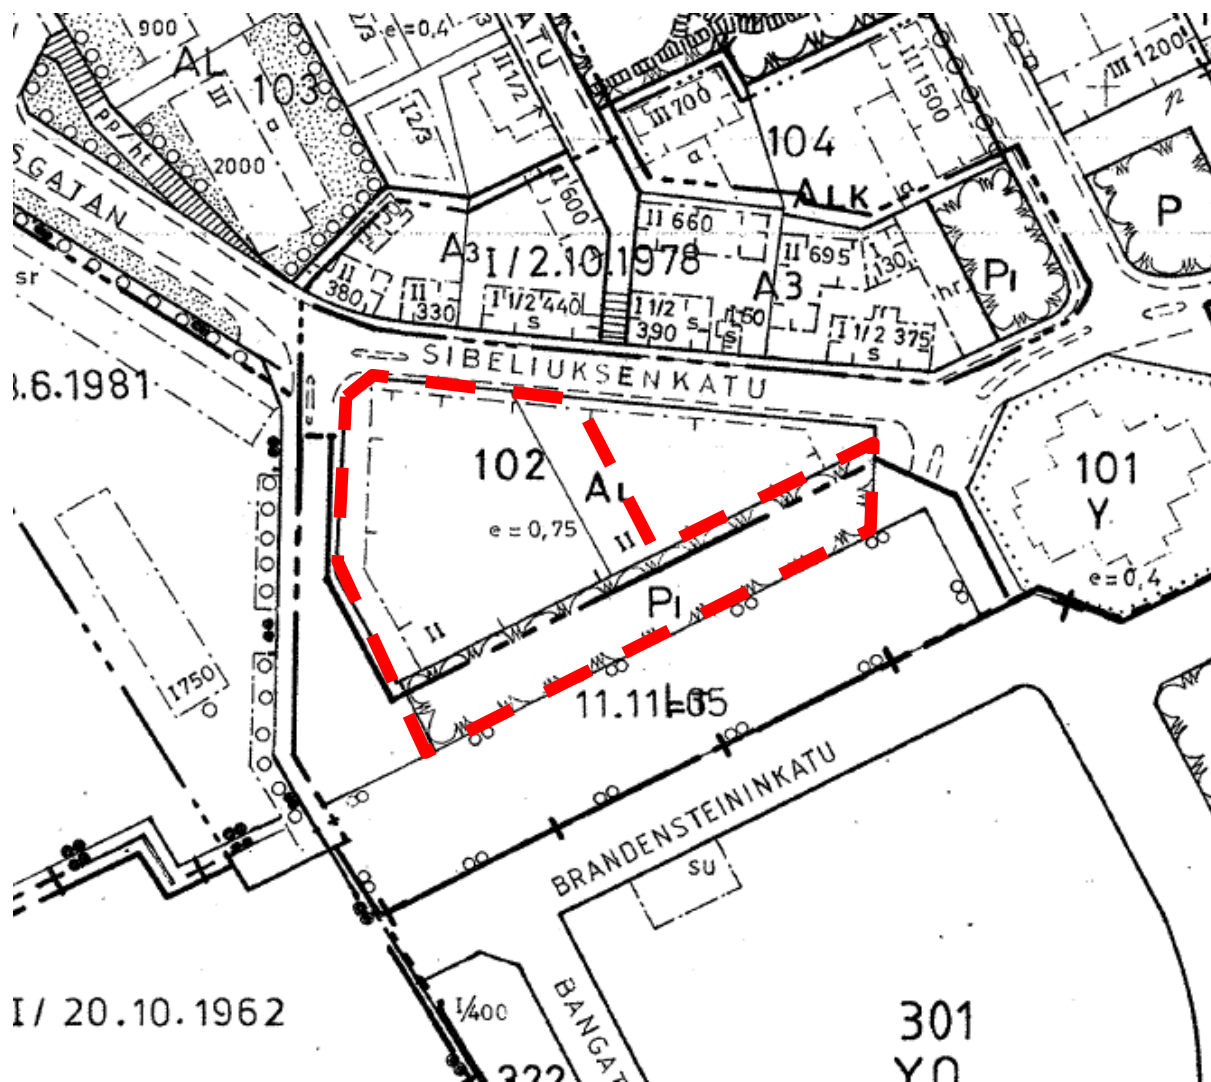

ASEMAKAAVAN MUUTOS, KAUPUNGINOSA 1, OSA KORTTELIA 102 (SIBELIUKSENKATU 1)

**VAHVISTETTUIJEN MAAKUNTAKAAVOJEN YHDISTELMÄ
SAMMANSTÄLLNING AV DE FASTSTÄLLDA LANDSKAPSPLANERNA**

ASEMAKAAVAN MUUTOS, KAUPUNGINOSA 1, OSA KORTTELIA 102 (SIBELIUKSENKATU 1)

**OTE LOVIISAN KESKUSTAN JA ALAKAUPUNGIN OSAYLEISKAAVASTA
UTDRAG UR DELGENERALPLANEN ÖVER CENTRUM OCH NEDRE STADEN**

ASEMAKAAVAN MUUTOS, KAUPUNGINOSA 1, OSA KORTTELIA 102 (SIBELIUKSENKATU 1)

**OTE VOIMASSA OLEVISTA ASEMAKAAVOISTA
UTDRAG UR GÄLLANDE DETALJPLANER**