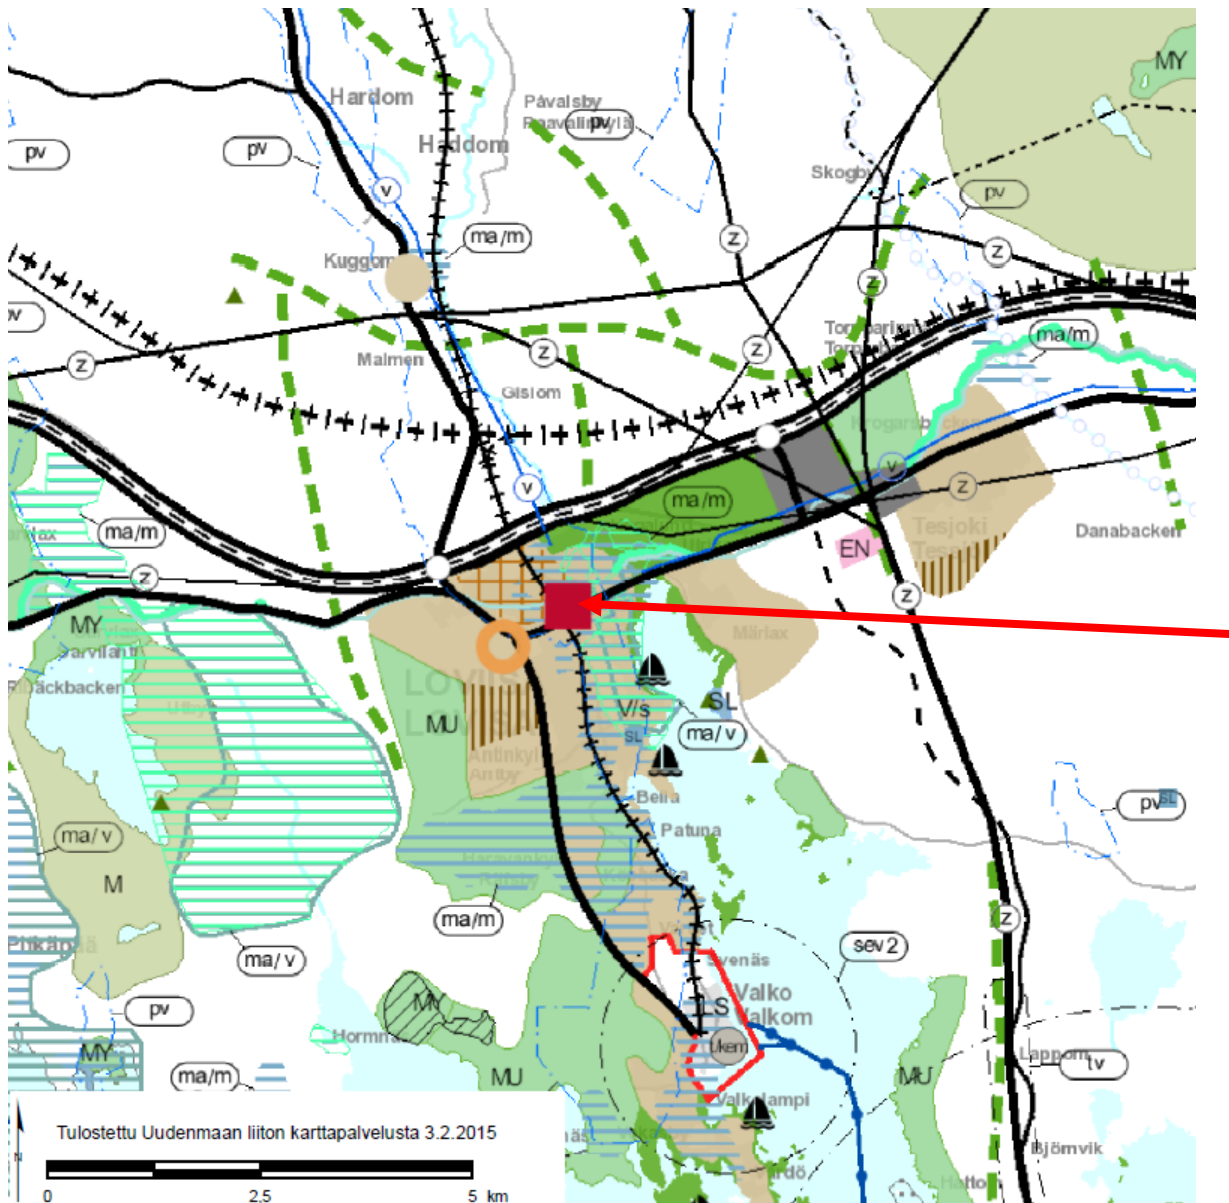

ASEMAKAAVAN MUUTOS, KAUPUNGINOSA 1, OSA KORTTELIA 102 (SIBELIUKSENKATU 1)

**VAHVISTETTUIJEN MAAKUNTAKAAVOJEN YHDISTELMÄ
SAMMANSTÄLLNING AV DE FASTSTÄLLDA LANDSKAPSPLANERNA**

ASEMAKAAVAN MUUTOS, KAUPUNGINOSA 1, OSA KORTTELIA 102 (SIBELIUKSENKATU 1)

**OTE LOVIISAN KESKUSTAN JA ALAKAUPUNGIN OSAYLEISKAAVASTA
UTDRAG UR DELGENERALPLANEN ÖVER CENTRUM OCH NEDRE STADEN**

ASEMAKAAVAN MUUTOS, KAUPUNGINOSA 1, OSA KORTTELIA 102 (SIBELIUKSENKATU 1)

**OTE VOIMASSA OLEVISTA ASEMAKAAVOISTA
UTDRAG UR GÄLLANDE DETALJPLANER**