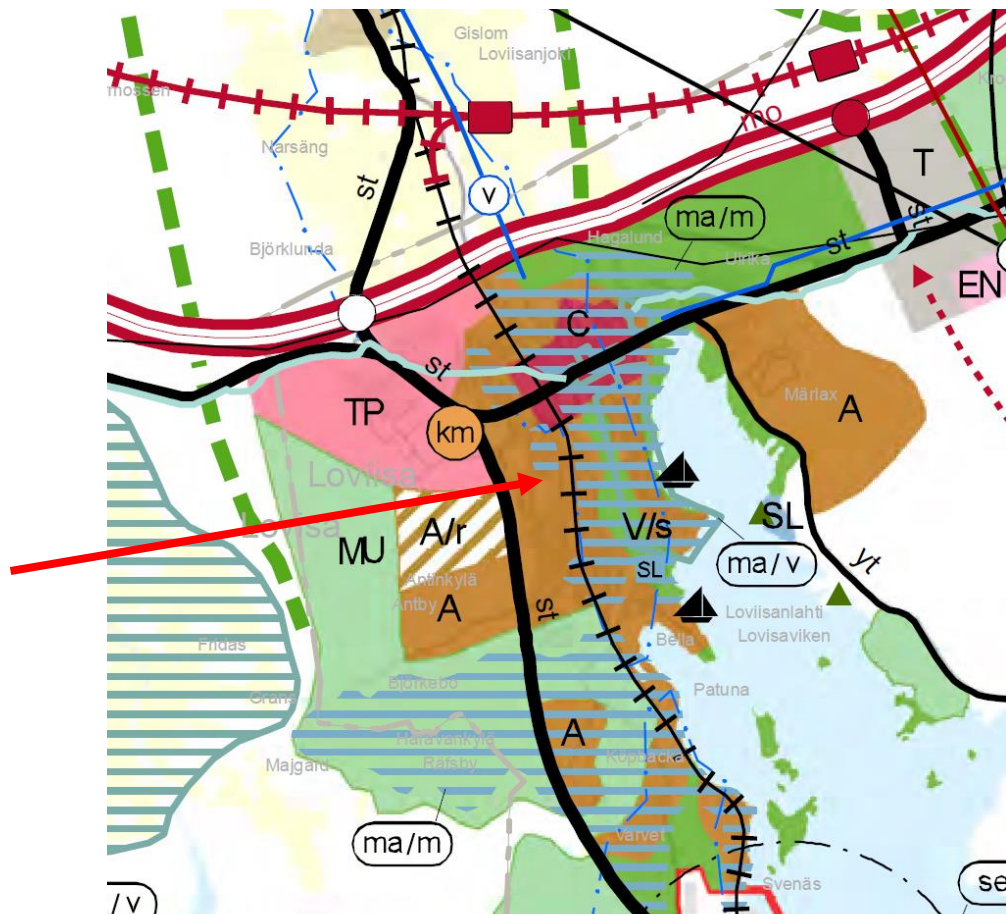

**ASEMAKAAVAN MUUTOS, KAUPUNGINOSA 7 RAUHALA-ANTINKYLÄ, KORTTELI 786 JA OSA KORTTELIA 717 (RAUHALANAUKIO)
ÄNDRING AV DETALJPLANEN FÖR KVARTERET 786 OCH FÖR EN DEL AV KVARTERET 717 (FREDSBYPLATSEN) I STADSDELEN 7 FREDSBY-ANTBY**

**OTE MAAKUNTAKAAVASTA, VAHVISTETTU YMPÄRISTÖMINISTERIÖSSÄ 15.2.2010
UTDRAG UR LANDSKAPSPLANEN, FASTSTÄLLD AV MILJÖMINISTERIET 15.2.2010**

**ASEMAKAAVAN MUUTOS, KAUPUNGINOSA 7 RAUHALA-ANTINKYLÄ, KORTTELI 786 JA OSA KORTTELIA 717 (RAUHALANAUKIO)
ÄNDRING AV DETALJPLANEN FÖR KVARTERET 786 OCH FÖR EN DEL AV KVARTERET 717 (FREDSBYPLATSEN) I STADSDELEN 7 FREDSBY-ANTBY**

**VOIMASSA OLEVA ASEMAKAAVA
GÄLLANDE DETALJPLANEN
4.5.1990**