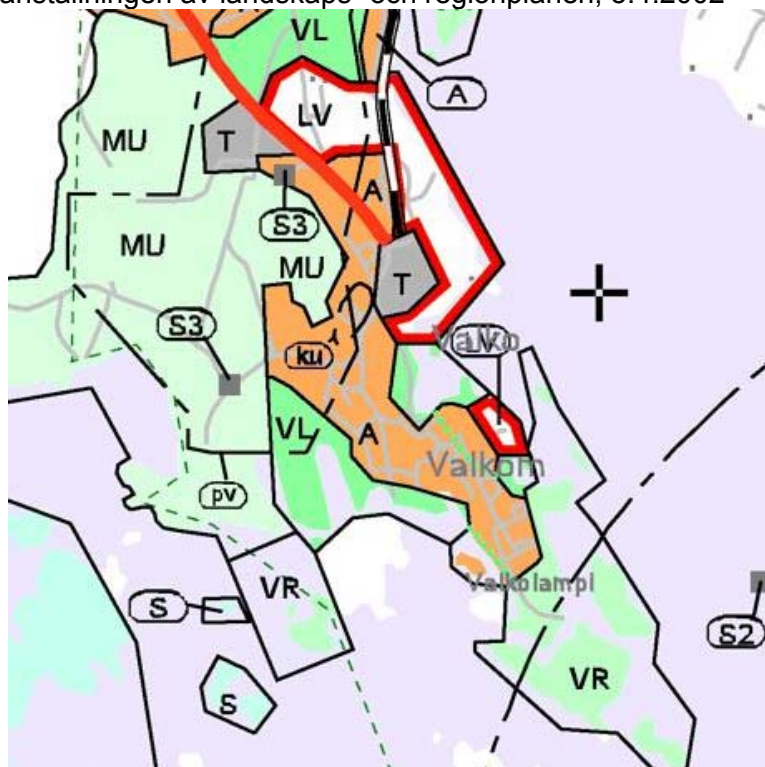

Ote maakunta- ja seutukaavayhdistelmästä, 5.4.2002

Utdrag ur sammanställningen av landskaps- och regionplanen, 5.4.2002

Ote maakuntakaavasta, 12.11.2007 Itä-Uudenmaan maakuntakaava hyväksytty maakuntavaltuustossa

Utdrag ur landskapsplan, 12.11.2007 Östra Nylands landskapsplan har godkänts av landskapsfullmäktige

Ote Valkolammen osayleiskaavasta
 Utdrag ur delgeneralplanen för Valkomträsk

Voimassa oleva kaavatilanne ja uuden kaava-alueen rajaus.
Gällande plansituation och nya planområdets gräns.

Alueen johtolinjat.
Huvudledningarna på området.