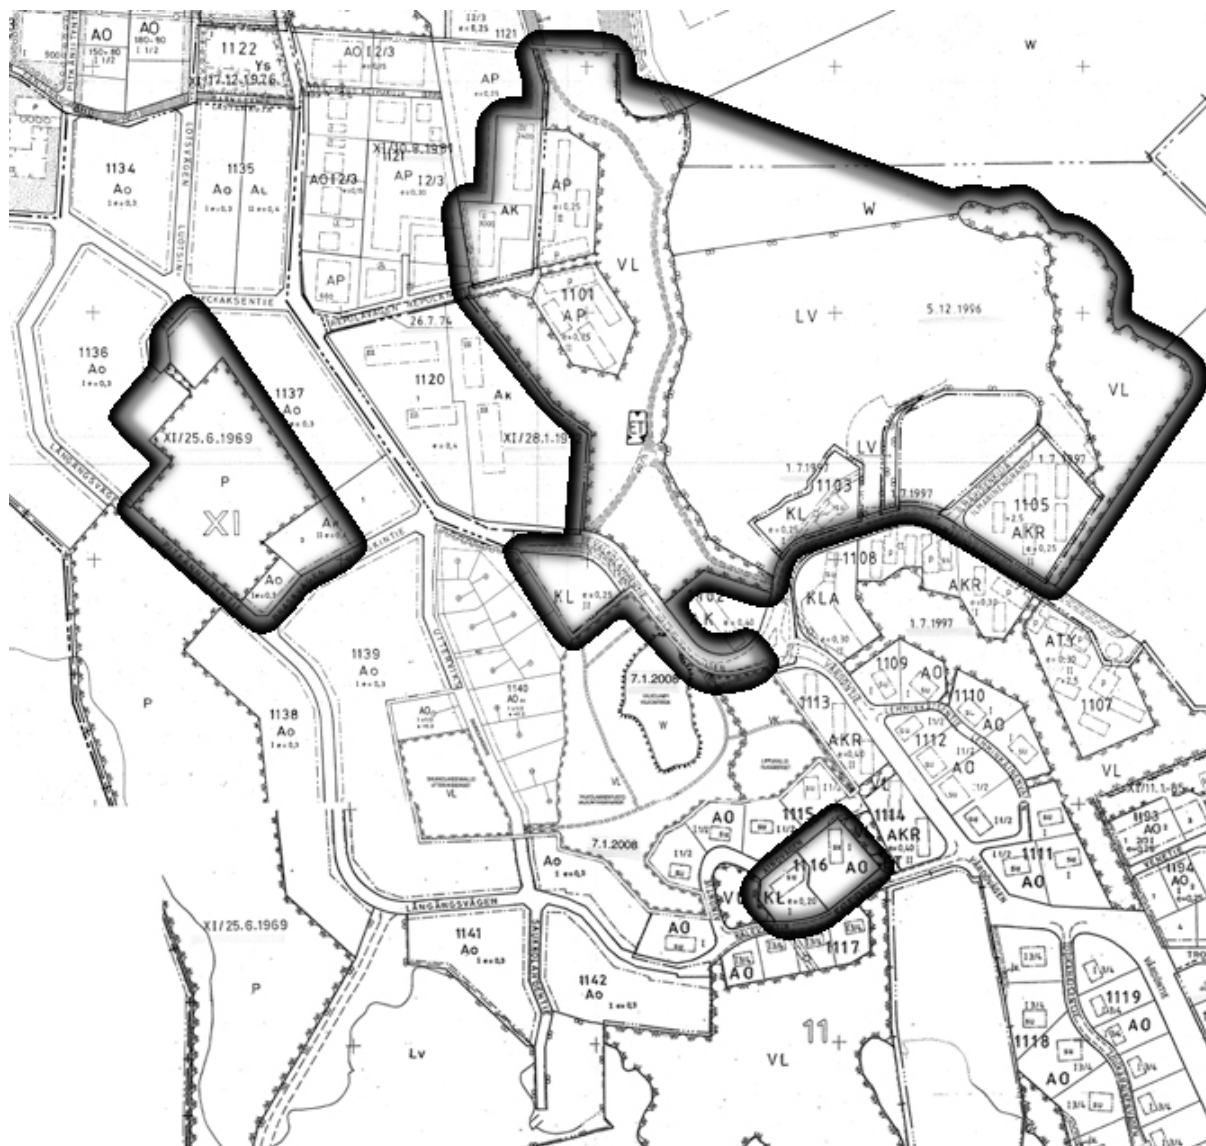

Ote maakunta- ja seutukaavayhdistelmästä, 5.4.2002

Utdrag ur sammanställningen av landskaps- och regionplanen, 5.4.2002

Ote maakuntakaavasta, 12.11.2007 Itä-Uudenmaan maakuntakaava hyväksytty maakuntavaltuustossa

Utdrag ur landskapsplan, 12.11.2007 Östra Nylands landskapsplan har godkänts av landskapsfullmäktige

Ote Valkolammen osayleiskaavasta
 Utdrag ur delgeneralplanen för Valkomträsk

Voimassa oleva kaavatilanne ja uuden kaava-alueen rajaus.
Gällande plansituation och nya planområdets gräns.

Alueen johtolinjat.
Huvudledningarna på området.