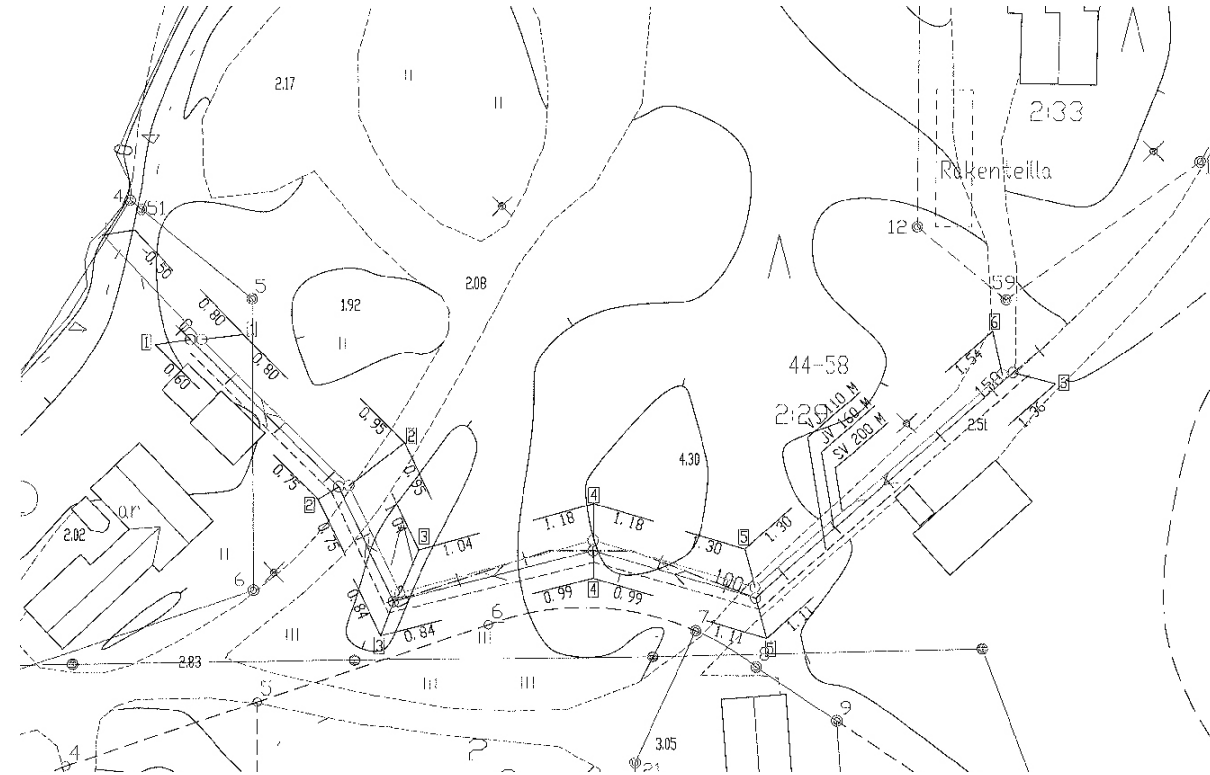

Utdrag ur landskapsplan, 12.11.2007 Östra Nylands landskapsplan har godkänts av landskapsfullmäktige

Ote Valkolammen osayleiskaavasta
 Utdrag ur delgeneralplanen för Valkomträsk

Voimassa oleva kaavatilanne ja uuden kaava-alueen rajaus.
Gällande plansituation och nya planområdets gräns.

Alueen johtolinjat.
Huvudledningarna på området.