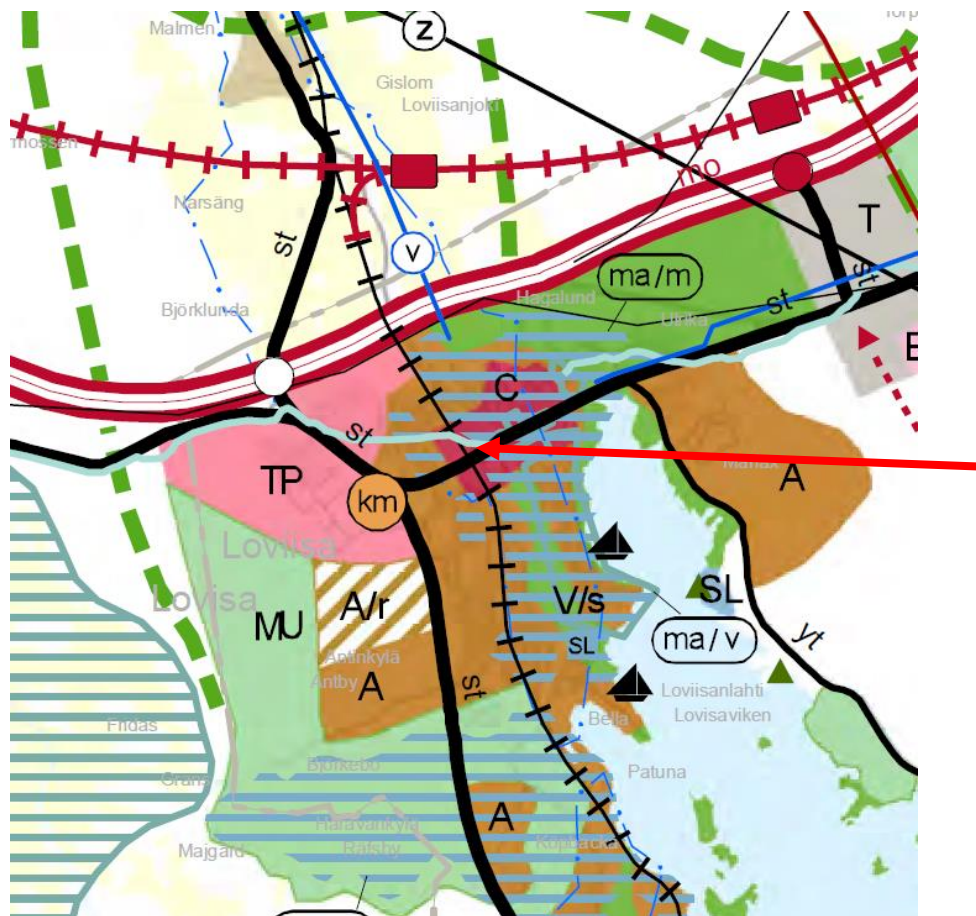

**ASEMAKAAVAN MUUTOS, KAUPUNGINOSA 1 POHJOISTULLI, OSA KORTTELIA 102 (SIBELIUKSENKATU 1)
ÄNDRING AV DETALJPLANEN FÖR EN DEL AV KVARTERET 102 (SIBELIUSGATAN 1) I STADSDELEN 1 NORRTULL**

**OTE MAAKUNTAKEAVASTA, VAHVISTETTU YMPÄRISTÖMINISTERIÖSSÄ 15.2.2010
UTDRAG UR LANDSKAPSPLAN, FASTSTÄLLD AV MILJÖMINISTERIET 15.2.2010**

**ASEMAKAAVAN MUUTOS, KAUPUNGINOSA 1 POHJOISTULLI, OSA KORTTELIA 102
(SIBELIUKSENKATU 1)
ÄNDRING AV DETALJPLANEN FÖR EN DEL AV KVARTERET 102 (SIBELIUSGATAN 1)
I STADSDELEN 1 NORRTULL**

**OTE LOVIISAN KESKUSTAN JA ALAKAUPUNGIN OSAYLEISKAAVASTA
UTDRAG UR DELGENERALPLANEN ÖVER CENTRUM OCH NEDRE STADEN**

**OTE VOIMASSA OLEVISTA ASEMAKAAVOISTA
UTDRAG UR GÄLLANDE DETALJPLANER**