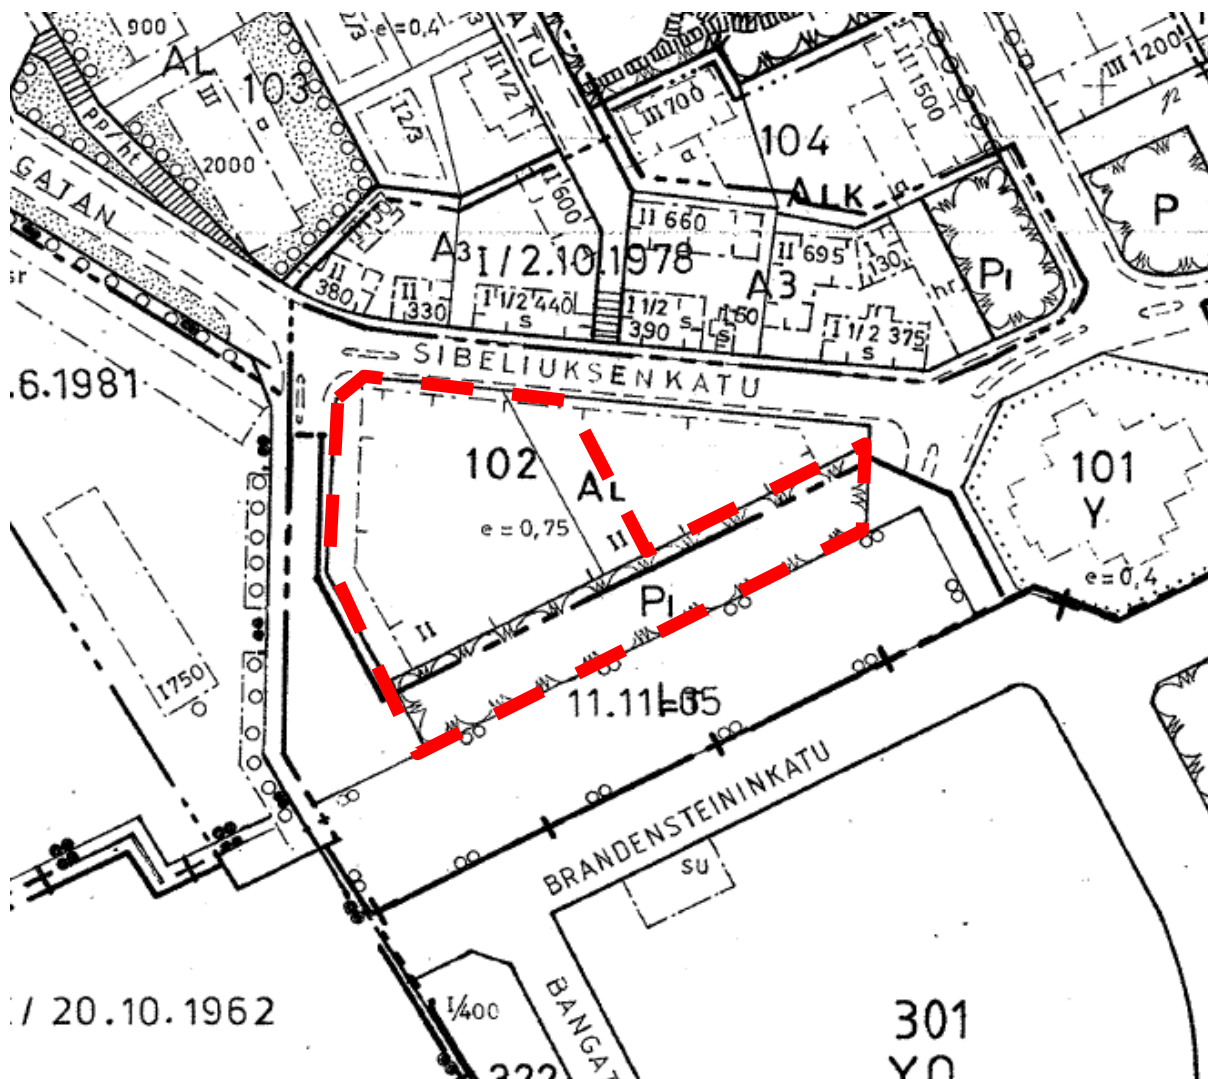

**ASEMAKAAVAN MUUTOS, KAUPUNGINOSA 1 POHJOISTULLI, OSA KORTTELIA 102 (SIBELIUKSENKATU 1)
(SIBELIUKSENKATU 1)
ÄNDRING AV DETALJPLANEN FÖR EN DEL AV KVARTERET 102 (SIBELIUSGATAN 1)
I STADSDELEN 1 NORRTULL**

**OTE VOIMASSA OLEVISTA ASEMAKAAVOISTA
UTDRAG UR GÄLLANDE DETALJPLANER**