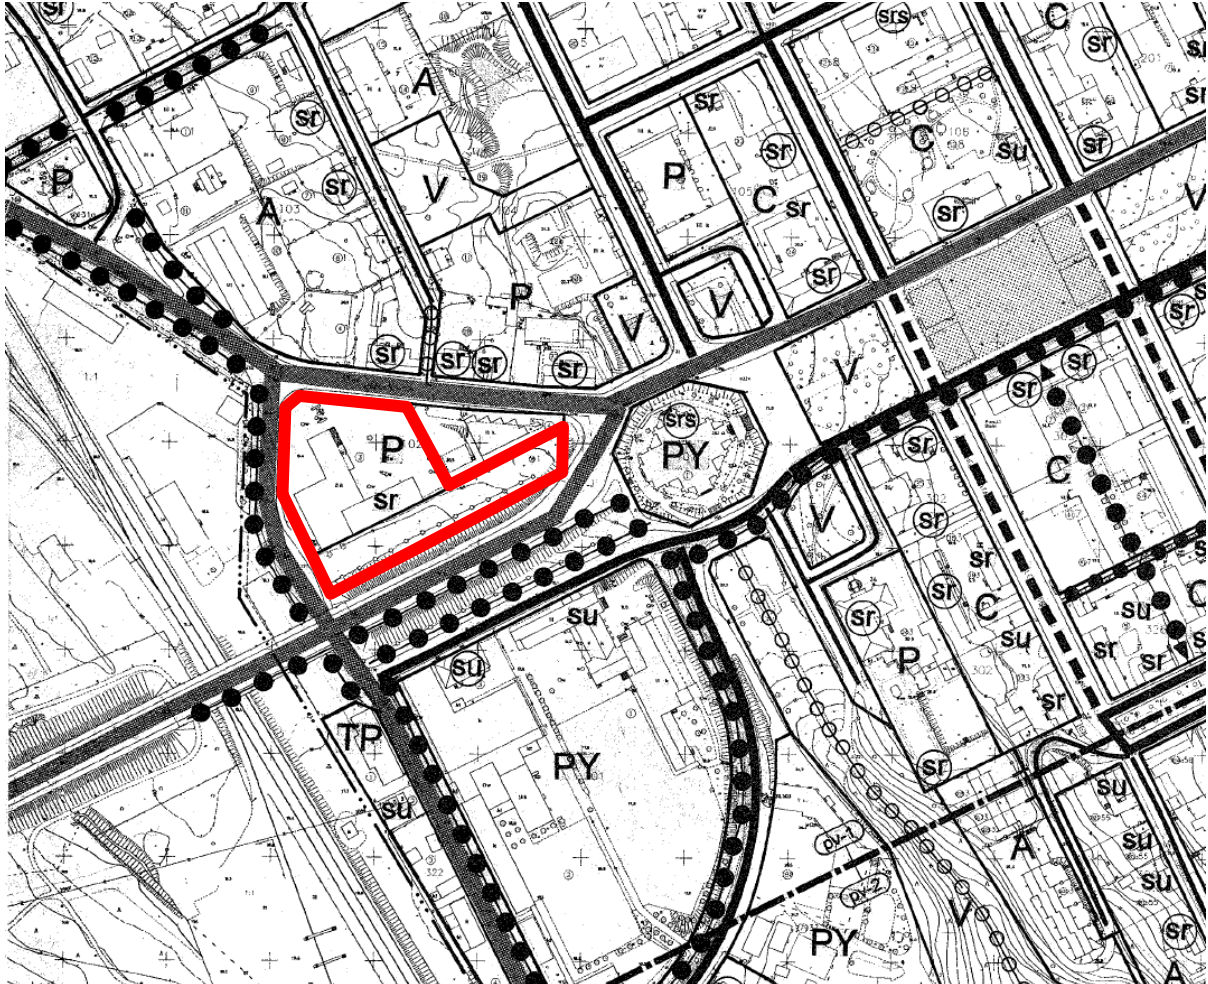

**ASEMAKAAVAN MUUTOS, KAUPUNGINOSA 1 POHJOISTULLI, OSA KORTTELIA 102 (SIBELIUKSENKATU 1)
ÄNDRING AV DETALJPLANEN FÖR EN DEL AV KVARTERET 102 (SIBELIUSGATAN 1) I STADSDELEN 1 NORRTULL**

**OTE MAAKUNTAKEAVASTA, VAHVISTETTU YMPÄRISTÖMINISTERIÖSSÄ 15.2.2010
UTDRAG UR LANDSKAPSPLAN, FASTSTÄLLD AV MILJÖMINISTERIET 15.2.2010**

**ASEMAKAAVAN MUUTOS, KAUPUNGINOSA 1 POHJOISTULLI, OSA KORTTELIA 102
(SIBELIUKSENKATU 1)
ÄNDRING AV DETALJPLANEN FÖR EN DEL AV KVARTERET 102 (SIBELIUSGATAN 1)
I STADSDELEN 1 NORRTULL**

**OTE LOVIISAN KESKUSTAN JA ALAKAUPUNGIN OSAYLEISKAAVASTA
UTDRAG UR DELGENERALPLANEN ÖVER CENTRUM OCH NEDRE STADEN**

**ASEMAKAAVAN MUUTOS, KAUPUNGINOSA 1 POHJOISTULLI, OSA KORTTELIA 102 (SIBELIUKSENKATU 1)
(SIBELIUKSENKATU 1)
ÄNDRING AV DETALJPLANEN FÖR EN DEL AV KVARTERET 102 (SIBELIUSGATAN 1)
I STADSDELEN 1 NORRTULL**

**OTE VOIMASSA OLEVISTA ASEMAKAAVOISTA
UTDRAG UR GÄLLANDE DETALJPLANER**