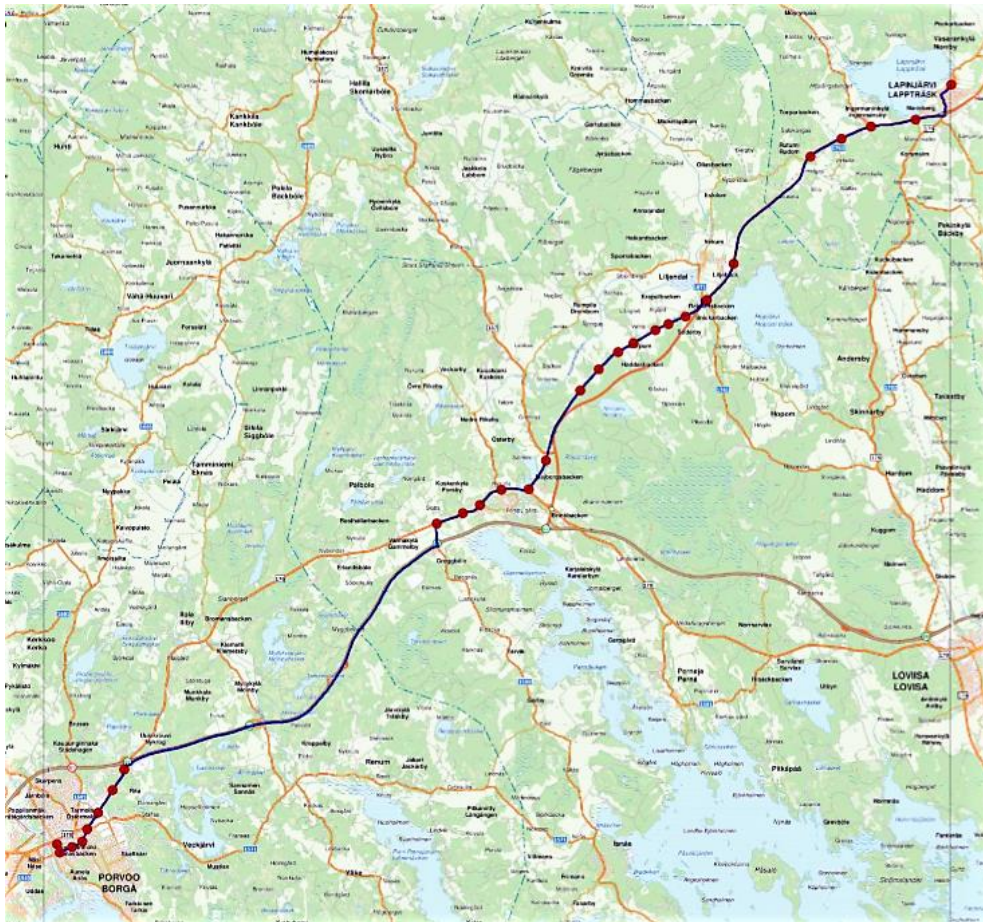

PORVOO–KOSKENKYLÄ–LAPINJÄRVI aamuvuorot

BORGÅ–FORSBY–LAPPTRÄSK morgonturer

PORVOO–KOSKENKYLÄ–LAPINJÄRVI 2.1.–2.6.2019 BORGÅ–FORSBY–LAPPTRÄSK 2.1.–2.6.2019	
Porvoo, linja-autoasema Borgå, busstationen	6.30
Rita	
Vanhakylä Gammelby	
Koskenkylä Forsby	
Liljendal	
Lapinjärvi, Kirkonkylän koulu Lappträsk, Kirkonkylän koulu	7.15

LAPINJÄRVI–KOSKENKYLÄ–PORVOO 2.1.–2.6.2019 LAPPTRÄSK–FORSBY–BORGÅ 2.1.–2.6.2019	
Lapinjärvi, Kirkonkylän koulu Lappträsk, Kirkonkylän koulu	7.15
Vasarankylä Norrby	
Koskenkylä Forsby	
Vanhakylä Gammelby	
Rita	
Porvoo, linja-autoasema Borgå, busstationen	8.00

**Porvoo–Koskenkylä–
Lapinjärvi**

**Borgå–Forsby–
Lapträsk**

**Lapinjärvi–
Koskenkylä–Porvoo**

**Lapträsk–Forsby–
Borgå**