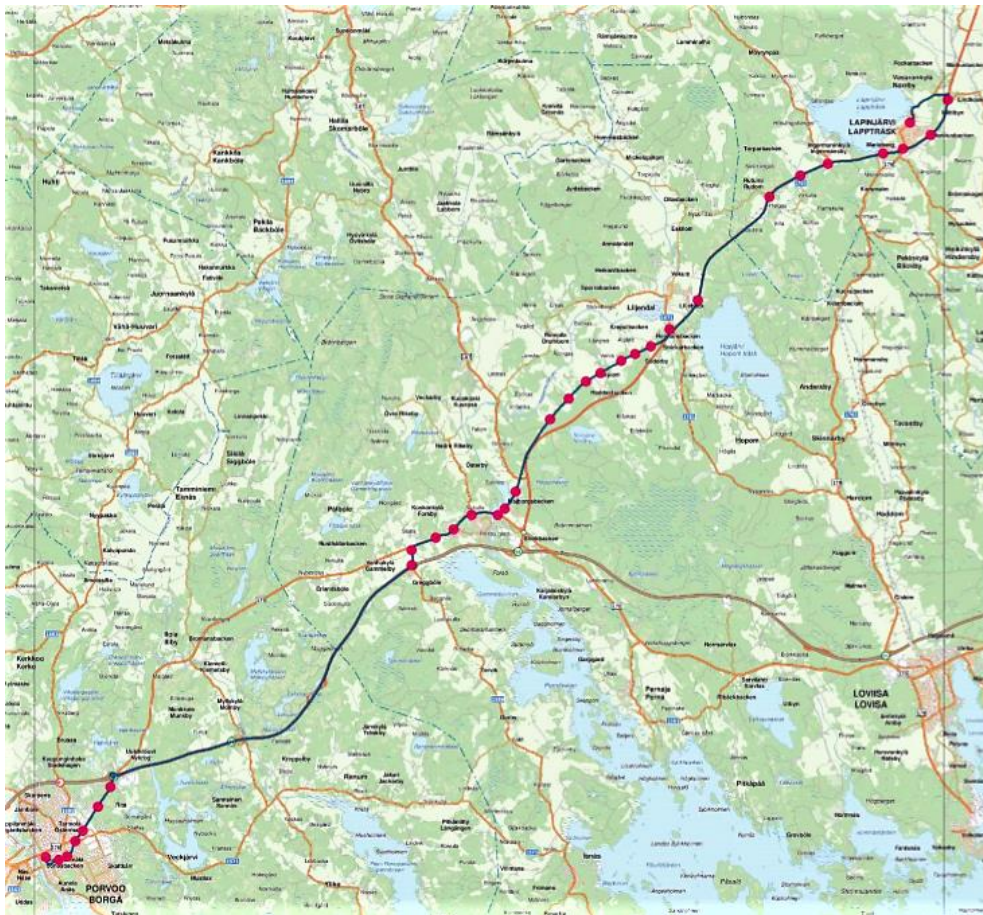

PORVOO–KOSKENKYLÄ–LAPINJÄRVI aamuvuorot

BORGÅ–FORSBY–LAPPTRÄSK morgonturer

PORVOO–KOSKENKYLÄ–LAPINJÄRVI 2.1.–2.6.2019 BORGÅ–FORSBY–LAPPTRÄSK 2.1.–2.6.2019	
Porvoo, linja-autoasema Borgå, busstationen	6.30
Rita	
Vanhakylä Gammelby	
Koskenkylä Forsby	
Liljendal	
Lapinjärvi, Kirkonkylän koulu Lappträsk, Kirkonkylän koulu	7.15

LAPINJÄRVI–KOSKENKYLÄ–PORVOO 2.1.–2.6.2019 LAPPTRÄSK–FORSBY–BORGÅ 2.1.–2.6.2019	
Lapinjärvi, Kirkonkylän koulu Lappträsk, Kirkonkylän koulu	7.15
Vasarankylä Norrby	
Koskenkylä Forsby	
Vanhakylä Gammelby	
Rita	
Porvoo, linja-autoasema Borgå, busstationen	8.00

**Porvoo–Koskenkylä–
Lapinjärvi**

**Borgå–Forsby–
Lapträsk**

**Lapinjärvi–
Koskenkylä–Porvoo**

**Lapträsk–Forsby–
Borgå**