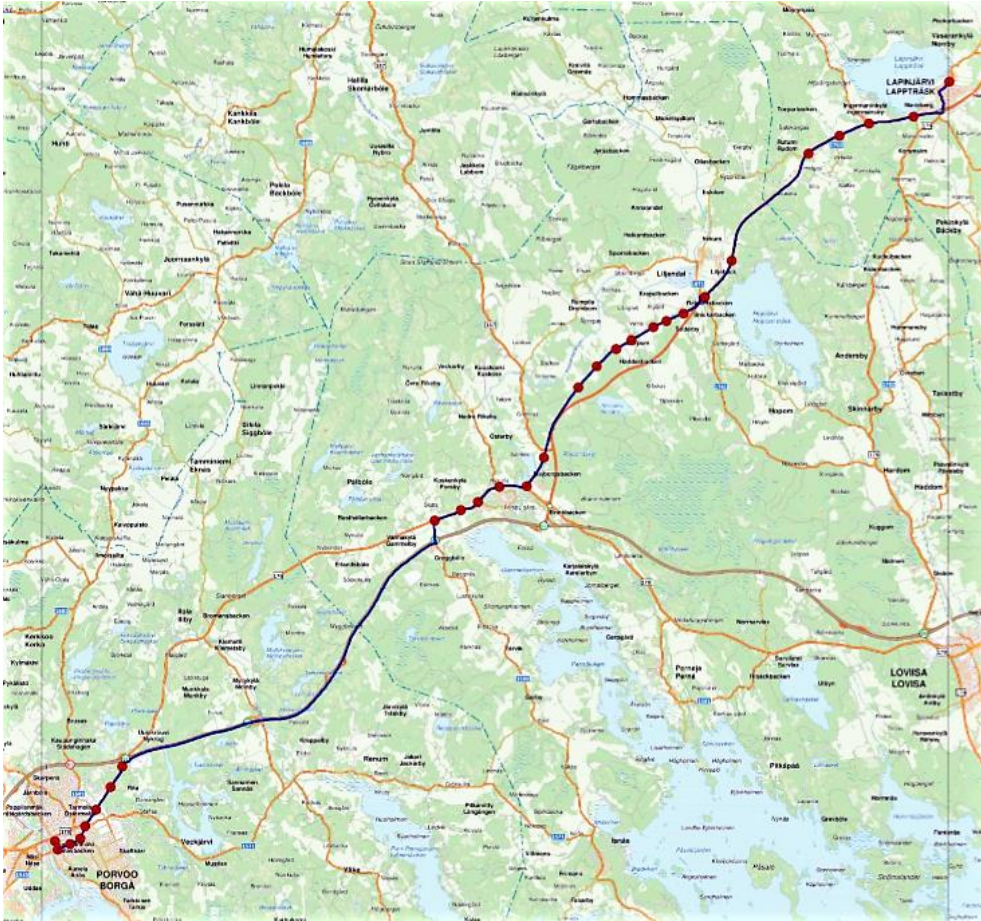

PORVOO–KOSKENKYLÄ–LAPINJÄRVI iltavuorot

BORGÅ–FORSBY–LAPPTRÄSK kvällsturer

PORVOO–KOSKENKYLÄ–LAPINJÄRVI 2.1.–2.6.2019 BORGÅ–FORSBY–LAPPTRÄSK 2.1.–2.6.2019		
Porvoo, linja-autoasema Borgå, busstationen	15.15	16.50
Rita		
Vanhakylä Gammelby		
Koskenkylä Forsby		
Liljendal		
Lapinjärvi, Kirkonkylän koulu Lappträsk, Kirkonkylän koulu	16.00	17.35

LAPINJÄRVI–KOSKENKYLÄ–PORVOO 2.1.–2.6.2019 LAPPTRÄSK–FORSBY–BORGÅ 2.1.–2.6.2019	
Lapinjärvi, Kirkonkylän koulu Lappträsk, Kirkonkylän koulu	16.00
Vasarankylä Norrby	
Koskenkylä Forsby	
Vanhakylä Gammelby	
Rita	
Porvoo, linja-autoasema Borgå, busstationen	16.45

**Porvoo–Koskenkylä–
Lapinjärvi**

**Borgå–Forsby–
Lapträsk**

**Lapinjärvi–
Koskenkylä–Porvoo**

**Lapträsk–Forsby–
Borgå**