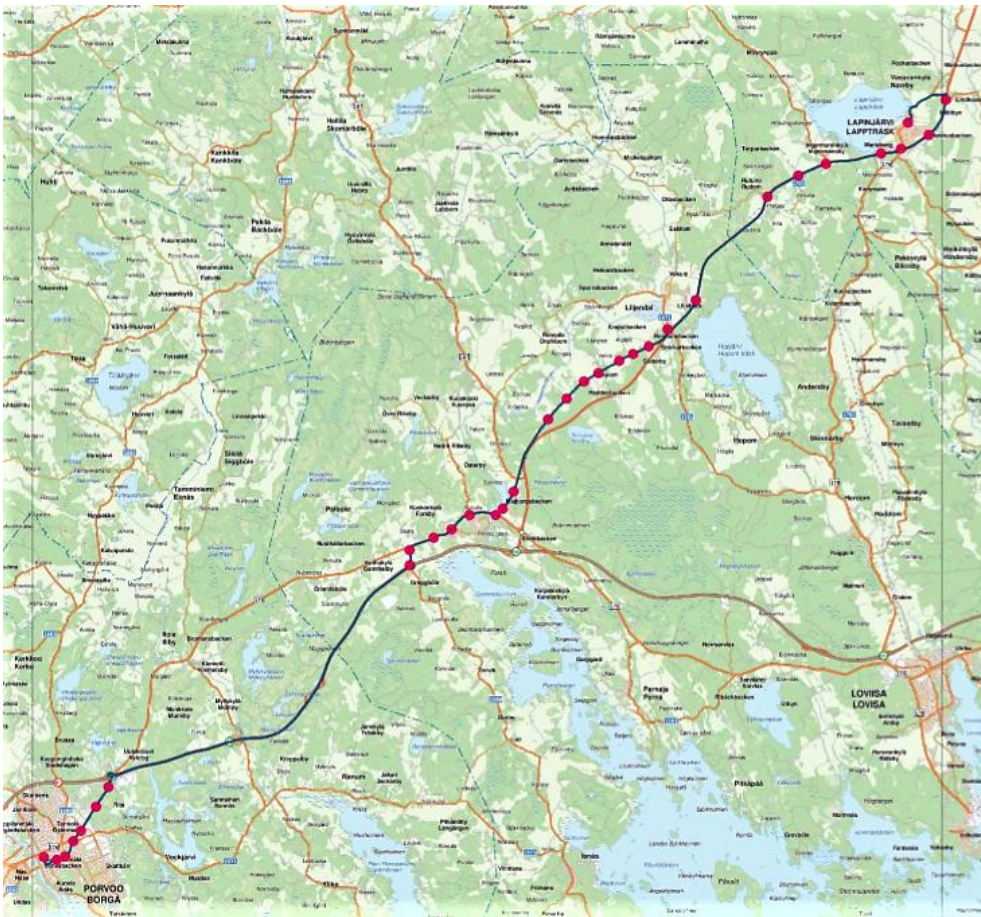

PORVOO–KOSKENKYLÄ–LAPINJÄRVI iltavuorot

BORGÅ–FORSBY–LAPPTRÄSK kvällsturer

PORVOO–KOSKENKYLÄ–LAPINJÄRVI 2.1.–2.6.2019 BORGÅ–FORSBY–LAPPTRÄSK 2.1.–2.6.2019		
Porvoo, linja-autoasema Borgå, busstationen	15.15	16.50
Rita		
Vanhakylä Gammelby		
Koskenkylä Forsby		
Liljendal		
Lapinjärvi, Kirkonkylän koulu Lappträsk, Kirkonkylän koulu	16.00	17.35

LAPINJÄRVI–KOSKENKYLÄ–PORVOO 2.1.–2.6.2019 LAPPTRÄSK–FORSBY–BORGÅ 2.1.–2.6.2019	
Lapinjärvi, Kirkonkylän koulu Lappträsk, Kirkonkylän koulu	16.00
Vasarankylä Norrby	
Koskenkylä Forsby	
Vanhakylä Gammelby	
Rita	
Porvoo, linja-autoasema Borgå, busstationen	16.45

**Porvoo–Koskenkylä–
Lapinjärvi**

**Borgå–Forsby–
Lapträsk**

**Lapinjärvi–
Koskenkylä–Porvoo**

**Lapträsk–Forsby–
Borgå**