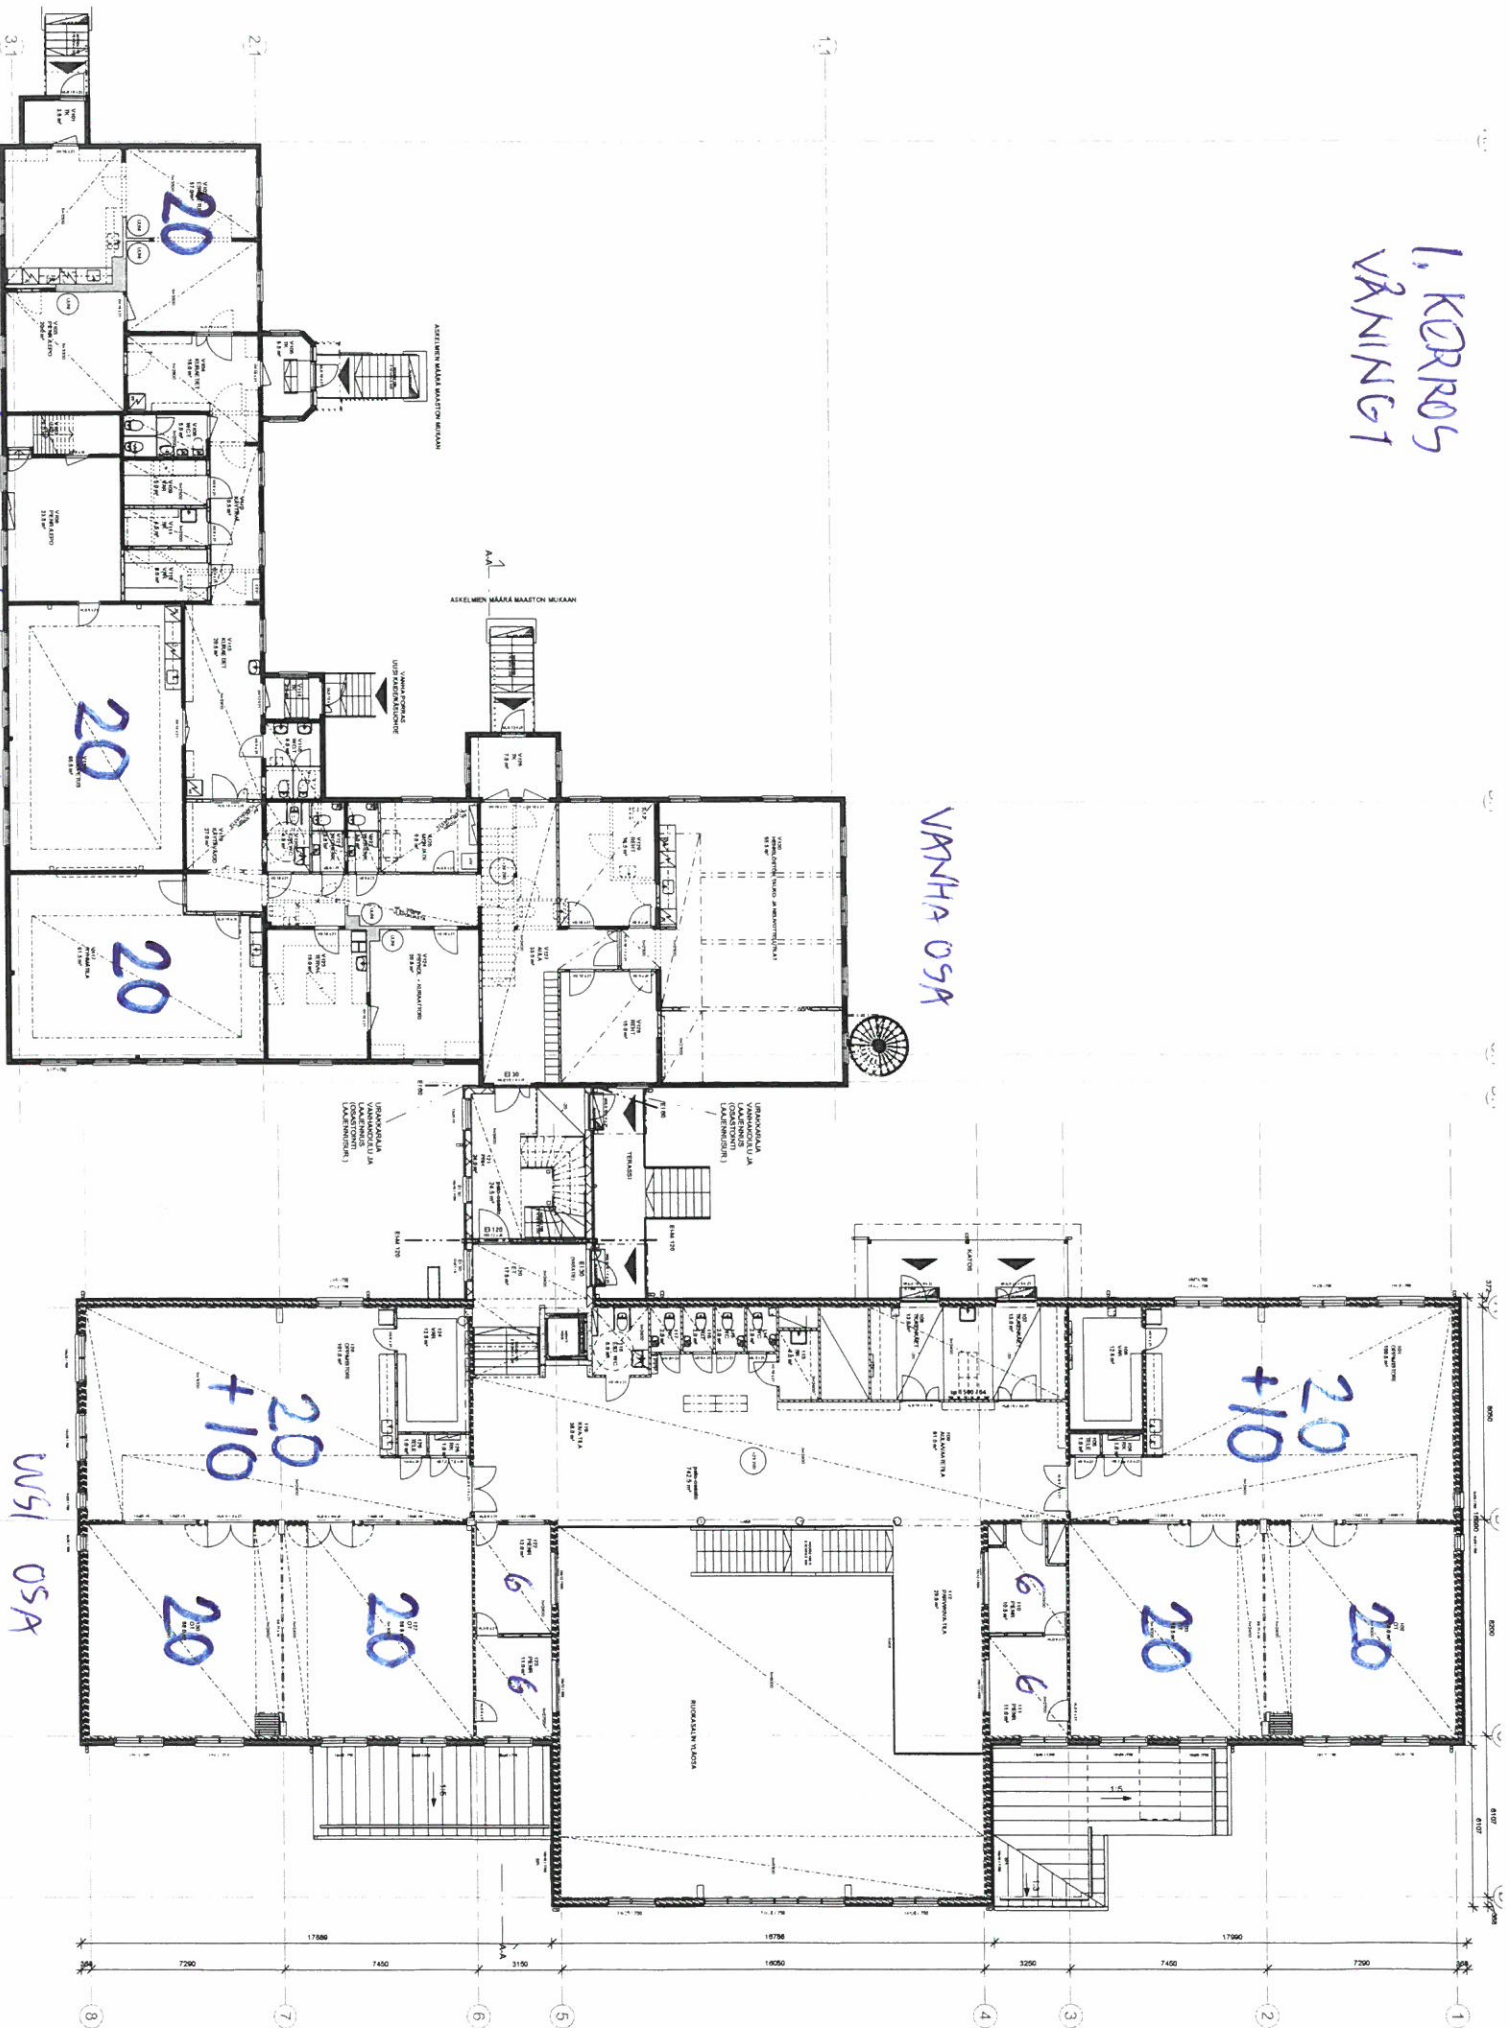

1. KORRO
VÄNING 1

VANHA OSA

APIP/BIOPETUS/FÖRSKOLA/HÖRTO

WS1 OSA

2, KERROS
VÄNING 2

VANHAT OY

20
+10